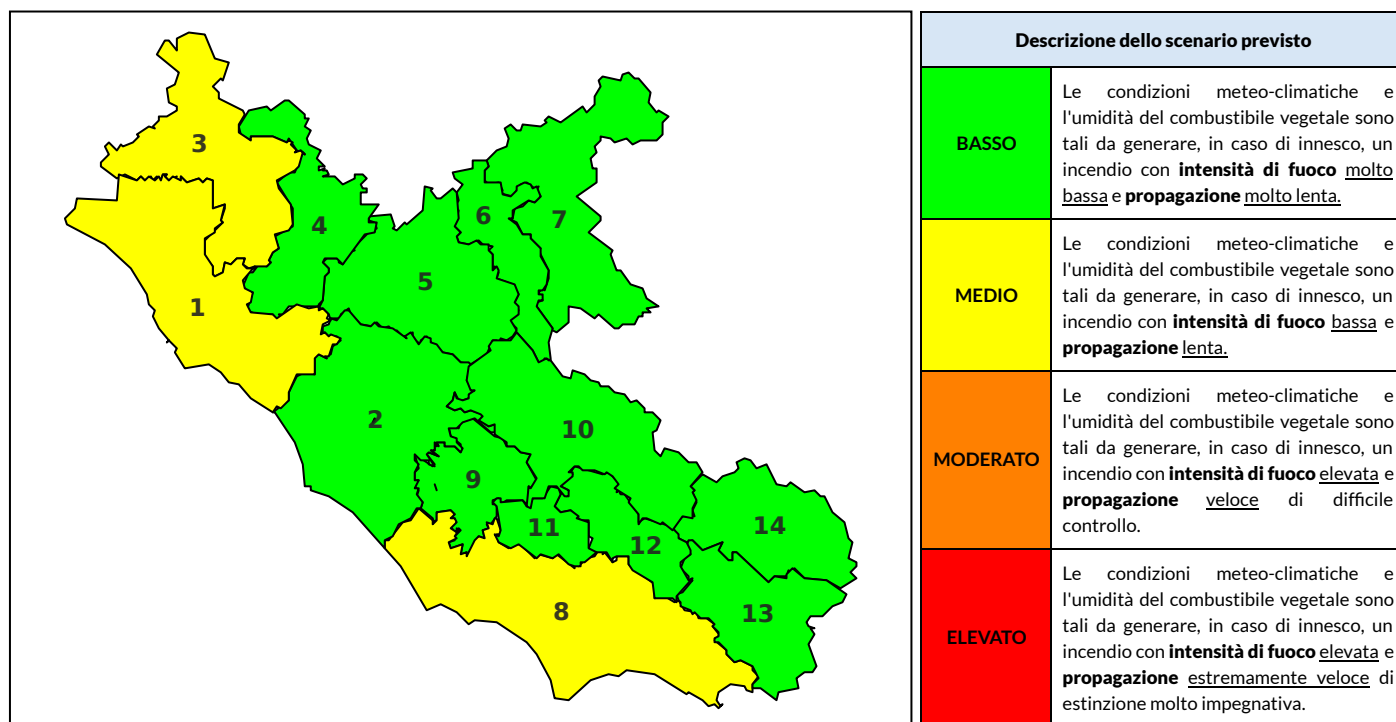

BOLLETTINO DI PERICOLOSITA' DA INCENDI BOSCHIVI

Previsioni per oggi 24-9-2021

Livello di pericolosità da incendio boschivo per Zona di Allerta AIB

Bollettino emesso nel periodo della campagna AIB Lazio sulla base del modello previsionale RISICOLazio, sviluppato in collaborazione con Fondazione CIMA, che fornisce un supporto per la valutazione della Pericolosità da incendio boschivo aggregata sulle Zone di Allerta AIB, approvate come parte integrante del Piano AIB Lazio 2020-2022 con DGR n° 270 del 15/05/2020. Il dettaglio della distribuzione dei Comuni nelle Zone AIB è consultabile al link <https://tinyurl.com/ZoneAIB>. Le Norme Comportamentali per la popolazione sono consultabili al link <https://tinyurl.com/NormeComportamentali>.

Zona AIB	1	2	3	4	5	6	7	8	9	10	11	12	13	14
Livello Pericolosità	MEDIO	BASSO	MEDIO	BASSO	BASSO	BASSO	BASSO	MEDIO	BASSO	BASSO	BASSO	BASSO	BASSO	BASSO

NOTE

BOLLETTINO DI PERICOLOSITA' DA INCENDI BOSCHIVI

Previsioni per domani 25-9-2021

Livello di pericolosità da incendio boschivo per Zona di Allerta AIB

Bollettino emesso nel periodo della campagna AIB Lazio sulla base del modello previsionale RISICOLazio, sviluppato in collaborazione con Fondazione CIMA, che fornisce un supporto per la valutazione della Pericolosità da incendio boschivo aggregata sulle Zone di Allerta AIB, approvate come parte integrante del Piano AIB Lazio 2020-2022 con DGR n° 270 del 15/05/2020. Il dettaglio della distribuzione dei Comuni nelle Zone AIB è consultabile al link <https://tinyurl.com/ZoneAIB>. Le Norme Comportamentali per la popolazione sono consultabili al link <https://tinyurl.com/NormeComportamentali>.

Zona AIB	1	2	3	4	5	6	7	8	9	10	11	12	13	14
Livello Pericolosità	MEDIO	MEDIO	MEDIO	MEDIO	MEDIO	BASSO	BASSO	MEDIO	MEDIO	MEDIO	MEDIO	MEDIO	MEDIO	BASSO