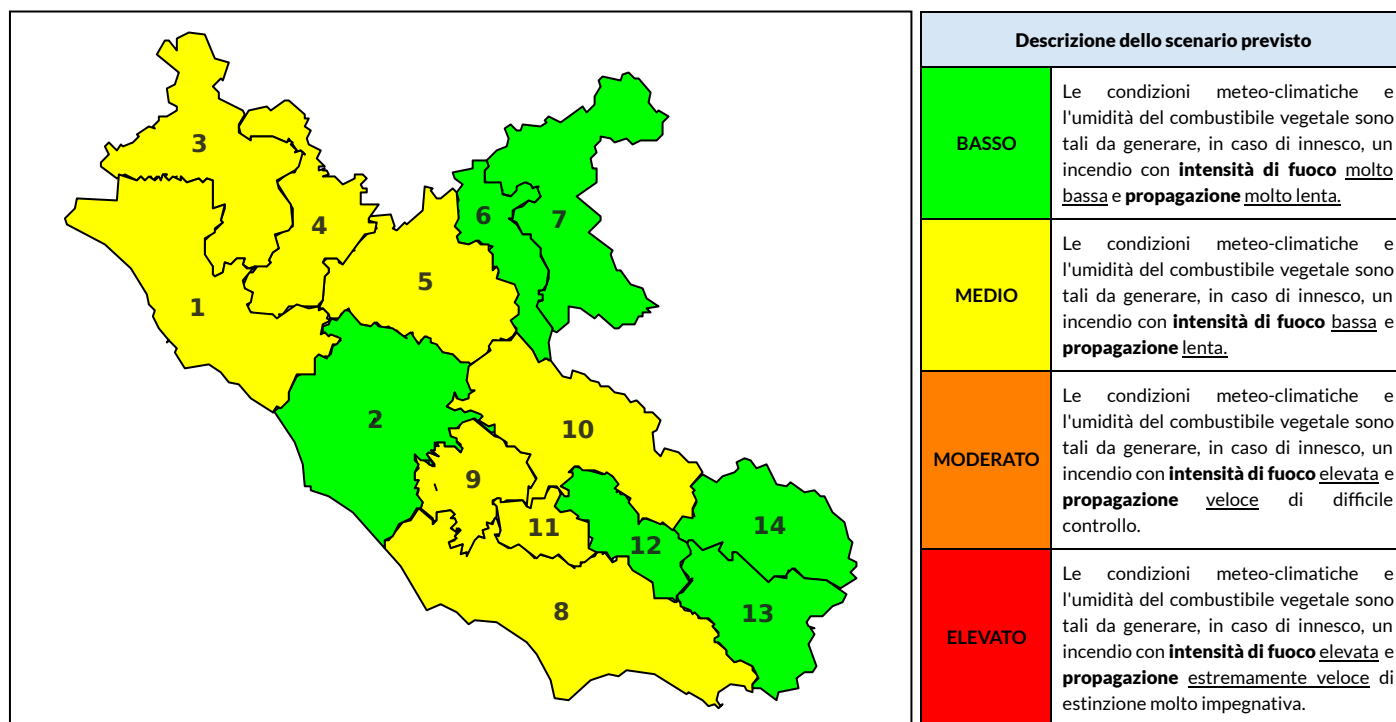

BOLLETTINO DI PERICOLOSITA' DA INCENDI BOSCHIVI

Previsioni per domani 25-9-2021

Livello di pericolosità da incendio boschivo per Zona di Allerta AIB

Bollettino emesso nel periodo della campagna AIB Lazio sulla base del modello previsionale RISICOLazio, sviluppato in collaborazione con Fondazione CIMA, che fornisce un supporto per la valutazione della Pericolosità da incendio boschivo aggregata sulle Zone di Allerta AIB, approvate come parte integrante del Piano AIB Lazio 2020-2022 con DGR n° 270 del 15/05/2020. Il dettaglio della distribuzione dei Comuni nelle Zone AIB è consultabile al link <https://tinyurl.com/ZoneAIB>. Le Norme Comportamentali per la popolazione sono consultabili al link <https://tinyurl.com/NormeComportamentali>.

Zona AIB	1	2	3	4	5	6	7	8	9	10	11	12	13	14
Livello Pericolosità	MEDIO	BASSO	MEDIO	MEDIO	MEDIO	BASSO	BASSO	MEDIO	MEDIO	MEDIO	MEDIO	BASSO	BASSO	BASSO